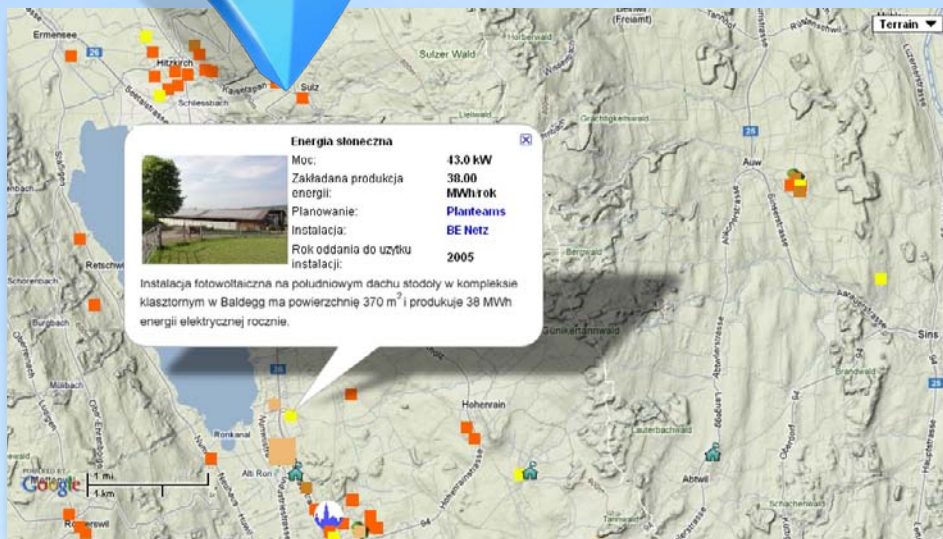

## Podziel się wykorzystaniem zrównoważonej energii w Twojej gminie lub regionie!

Dodaj swoje przykłady na europejskiej mapie odnawialnych źródeł energii i efektywności energetycznej aby zmotywować ludzi w swojej gminie lub województwie do skorzystania także z tych technologii.

[www.repowermap.org](http://www.repowermap.org)

Możesz także bezpłatnie zamieścić mapę swojej gminy lub województwa z przykładami instalacji na własnej stronie internetowej!

### Na czym polega inicjatywa?

Europejska inicjatywa finansowana przez Unię Europejską i wspierana przez szeroką sieć organizacji, władz regionalnych oraz samorządowych i innych członków rynku energetycznego, nastawiona na promowanie wykorzystania odnawialnych źródeł energii i efektywności energetycznej poprzez dodawanie konkretnych przykładów instalacji w naj-bliższym sąsiedztwie na interaktywnej mapie on-line. Inicjatywa ma na celu zainspirować i zachęcić za pomocą przykładów z mapy do podejmowania inwestycji oraz ułatwić wymianę informacji i kontaktów z lokalnymi firmami działającymi w tym obszarze. Mapa jest rozpowszechniana i promowana przez wielu partnerów z rynku energetycznego uczestniczących w tej inicjatywie. Weź bezpłatny udział w tej inicjatywie promującej wykorzystanie OZE w Twojej gminie lub regionie i stań się aktywnym użytkownikiem energii odnawialnej oraz efektywności energetycznej!