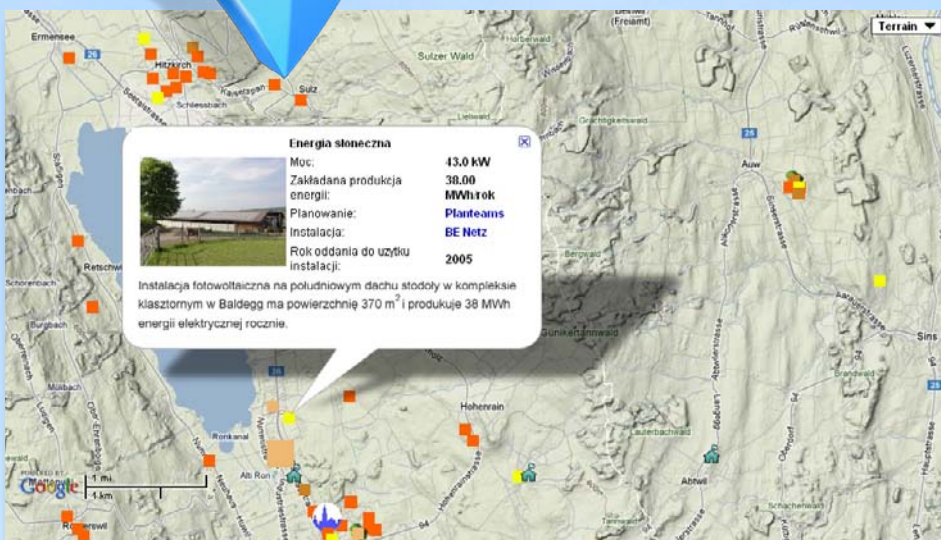

## Podziel się wkładem swojej firmy w wykorzystanie zrównoważonej energii!

Dodaj referencyjne przykłady własnych instalacji na europejskiej mapie odnawialnych źródeł energii i efektywności energetycznej, aby zachęcić do zastosowania tych technologii w swoim sąsiedztwie.

[www.repowermap.org](http://www.repowermap.org)

Możesz również bezpłatnie zamieścić mapę z referencyjnymi przykładami własnych instalacji na stronie internetowej swojej firmy!

### Na czym polega ta inicjatywa?

Europejska inicjatywa finansowana przez Unię Europejską i wspierana przez szeroką sieć organizacji, władz regionalnych oraz samorządowych i innych członków rynku energetycznego, nastawiona na promowanie wykorzystania odnawialnych źródeł energii i efektywności energetycznej poprzez dodawanie konkretnych przykładów instalacji w najbliższym sąsiedztwie na interaktywnej mapie on-line. Inicjatywa ma na celu zainspirować i zachęcić za pomocą przykładów z mapy do podejmowania inwestycji oraz ułatwić wymianę informacji i kontaktów z lokalnymi firmami działającymi w tym obszarze. Mapa jest rozpowszechniana i promowana przez wielu partnerów z rynku energetycznego uczestniczących w tej inicjatywie.