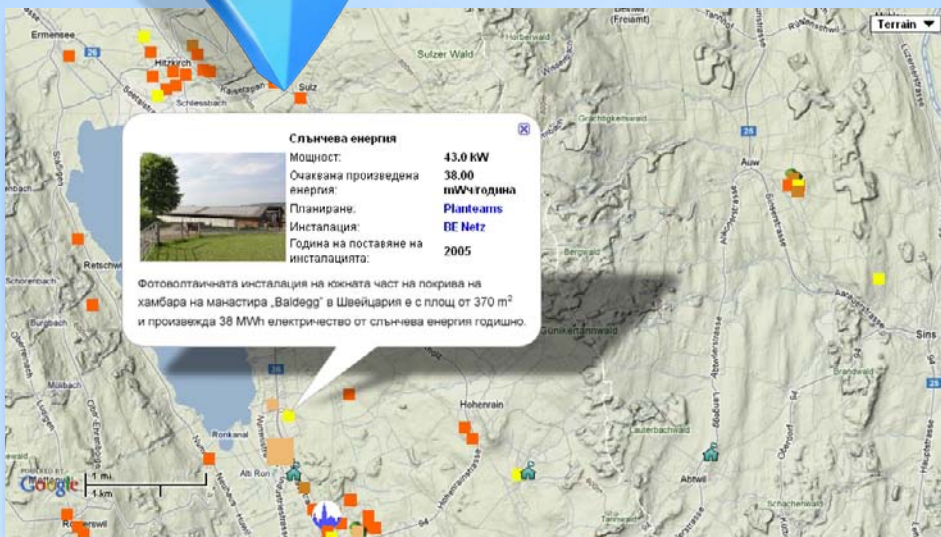

Разкажете за вашия положителен пример.

Информирайте за промяната към устойчива енергия във вашата общност или регион!

Разпространете новината за вашите успешни примери: събития, инициативи и добри практики.

www.repowermap.org